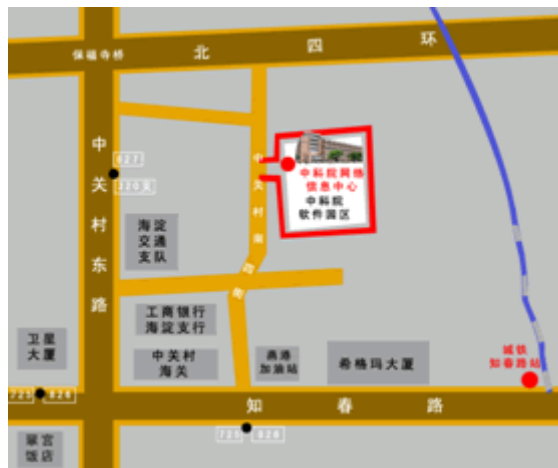

- **培训对象：**

深腾 7000 用户、从事计算化学、计算材料研究的科研院所和高校教师、研究生、科研工作人员及相关企业工程师。

- **培训时间：**

2010 年 12 月 11 日~13 日，报名截止时间：2010 年 12 月 9 日，名额有限，报名从速。

- **培训地点：**

中科院计算机网络信息中心 5 层 514 会议室

详细地址：北京市海淀区中关村南四街四号中科院软件园区 2 号楼

- **培训费用：**包括教材费、培训费、上机费、午餐费